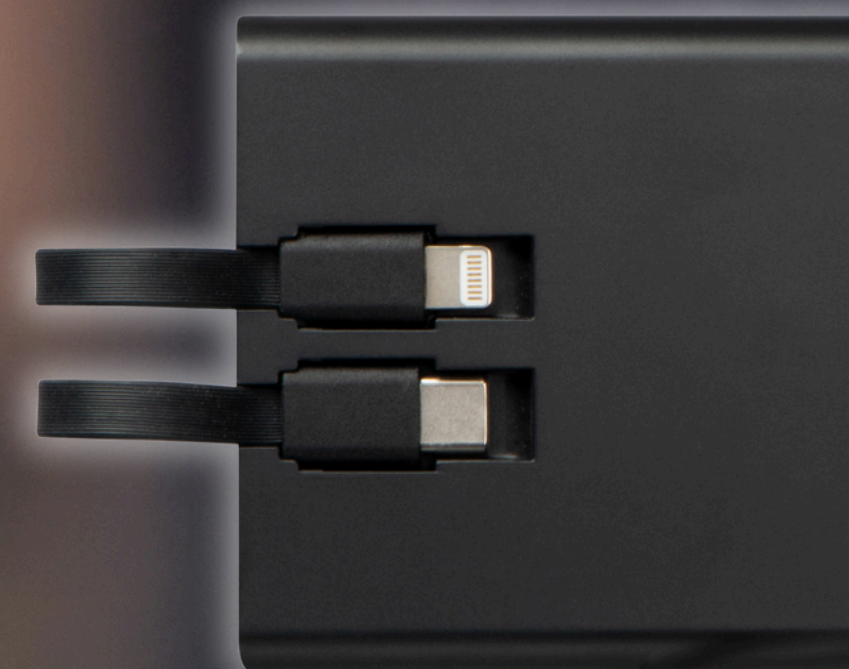

Power bank 20 000 mAh Marabella

Power bank z funkcją szybkiego ładowania, o pojemności 20 000 mAh. Posiada 2xport USB i port typu C, wbudowany kabel typu C i lightning oraz cyfrowy wyświetlacz wskazujący aktualny stan naładowania oraz inne ważne informacje.

cena: 219,99 pln

kod: 3982