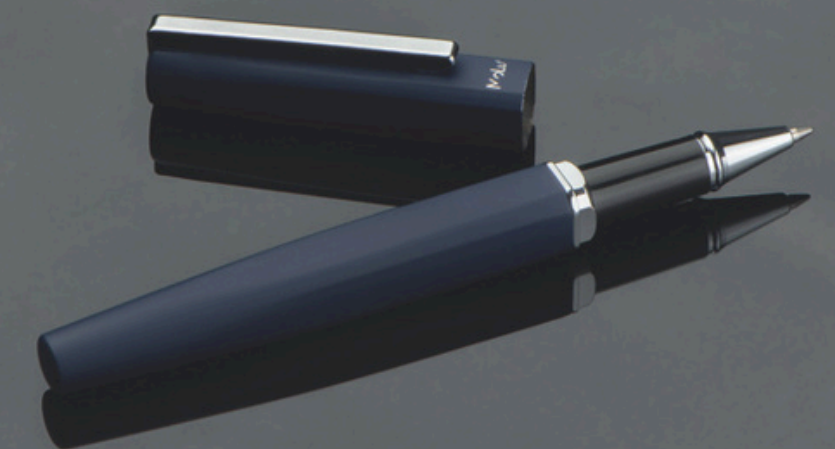

Zestaw piśmienny Sainte-Maxime

MOLU®

Zestaw piśmienniczy, składający się z długopisu i pióra kulkowego, wykonanych ze stali nierdzewnej, pochodzącej z recyklingu. Oba instrumenty piśmiennicze posiadają gumową powłokę i akcenty w kolorze gun-metal.

cena: 47,99 pln

kod: 3932