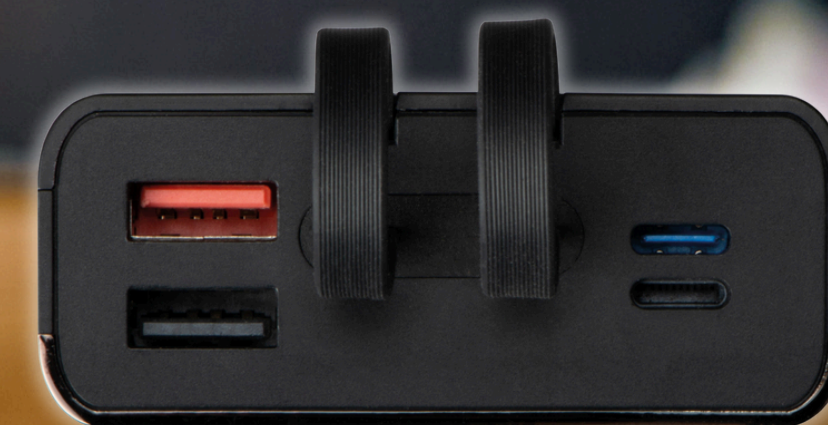

Power bank 20 000 mAh Marabella

Power bank z funkcją szybkiego ładowania, o pojemności 20 000 mAh. Posiada 2xport USB i port typu C, wbudowany kabel typu C i lightning oraz cyfrowy wyświetlacz wskazujący aktualny stan naładowania oraz inne ważne informacje.

cena: 219,99 pln

kod: 3982